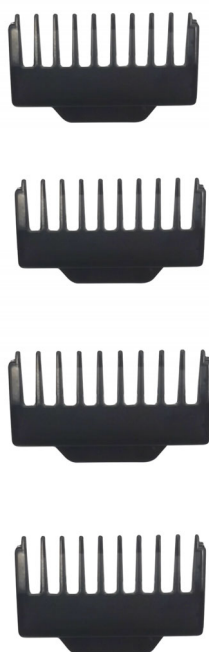

AFEITADORA
CORPORAL/BARBA

Waterproof · 3W

CÓDIGO DE ARTÍCULO: 34392

EAN: 8425160343927

CARACTERÍSTICAS

- Afeitadora con avanzado sistema de corte.
- Cuchillas de acero inox de máxima precisión.
- Recargable, batería de litio de 1,5h de autonomía.
- 4 peines para conseguir el acabado deseado.
- Cabezal flotante para para facilitar el corte.
- Sistema Waterproof IPX4 para usarla en la ducha.
- Corta y perfila con un resultado profesional.
- Afeita incluso la barba más corta.
- Sistema inalámbrico con carga por USB.
- 5 horas de carga con indicador de batería.
- Diseño ergonómico para mayor comodidad.