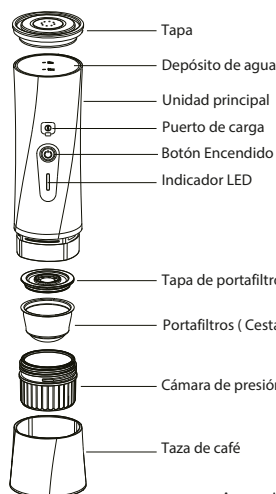

CAFETERA PORTÁTIL

20 BAR

CÓDIGO DE ARTÍCULO: **34540**

EAN: **8425160345402**

A batería / Negra / 95W

CÁPSULAS
TIPO NESPRESSO

IPX3
WATERPROOF
LAVABLE

CAFÉ
EXPRESS

20BAR
ALTA PRESIÓN
GRADO TUESTE ALTO

ONE CLICK
CAFÉ CON UN ROQUE

LITHIUM
BATTERY

CARACTERÍSTICAS

- Cafetera portátil con funcionamiento a batería.
- 95W de potencia y 20 BAR de presión.
- 2 en 1, cápsulas tipo Nespresso y café Express.
- Capacidad para el café molido: 8-10 gramos.
- Fácil funcionamiento con un solo toque.
- Tiempo de extracción del café: 40 segundos.
- Modelo fácil de limpiar, waterproof IPX3.
- Diseño compacto para llevarla a cualquier parte.
- Capacidad máxima del depósito de agua: 65 ml.
- Tiempo de calentamiento: 3-4 minutos.
- Capacidad de la batería: 3 x 2500 mAh.
- Tiempo de carga completa: 2,5 horas.
- Modo de carga: tipo-C, compatible carga rápida.
- Autonomía con una carga completa: 40-60 cafés.

Portacápsulas

Cuchara
dosificadora

Accesorios opcionales

Soporte
plano

Soporte
de arco