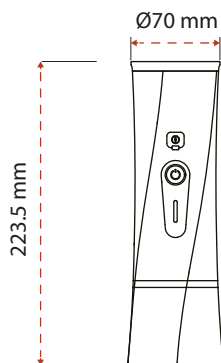

20BAR
ALTA PRESIÓN
GRADO TUESTE ALTO

ONE CLICK
CAFÉ CON UN ROQUE

LITHIUM
BATTERY

CARACTERÍSTICAS

- Cafetera portátil con funcionamiento a batería.
- 95W de potencia y 20 BAR de presión.
- 2 en 1, cápsulas tipo Nespresso y café Express.
- Capacidad para el café molido: 8-10 gramos.
- Fácil funcionamiento con un solo toque.
- Tiempo de extracción del café: 40 segundos.
- Modelo fácil de limpiar, waterproof IPX3.
- Diseño compacto para llevarla a cualquier parte.
- Capacidad máxima del depósito de agua: 65 ml.
- Tiempo de calentamiento: 3-4 minutos.
- Capacidad de la batería: 3 x 2500 mAh.
- Tiempo de carga completa: 2,5 horas.
- Modo de carga: tipo-C, compatible carga rápida.
- Autonomía con una carga completa: 40-60 cafés.